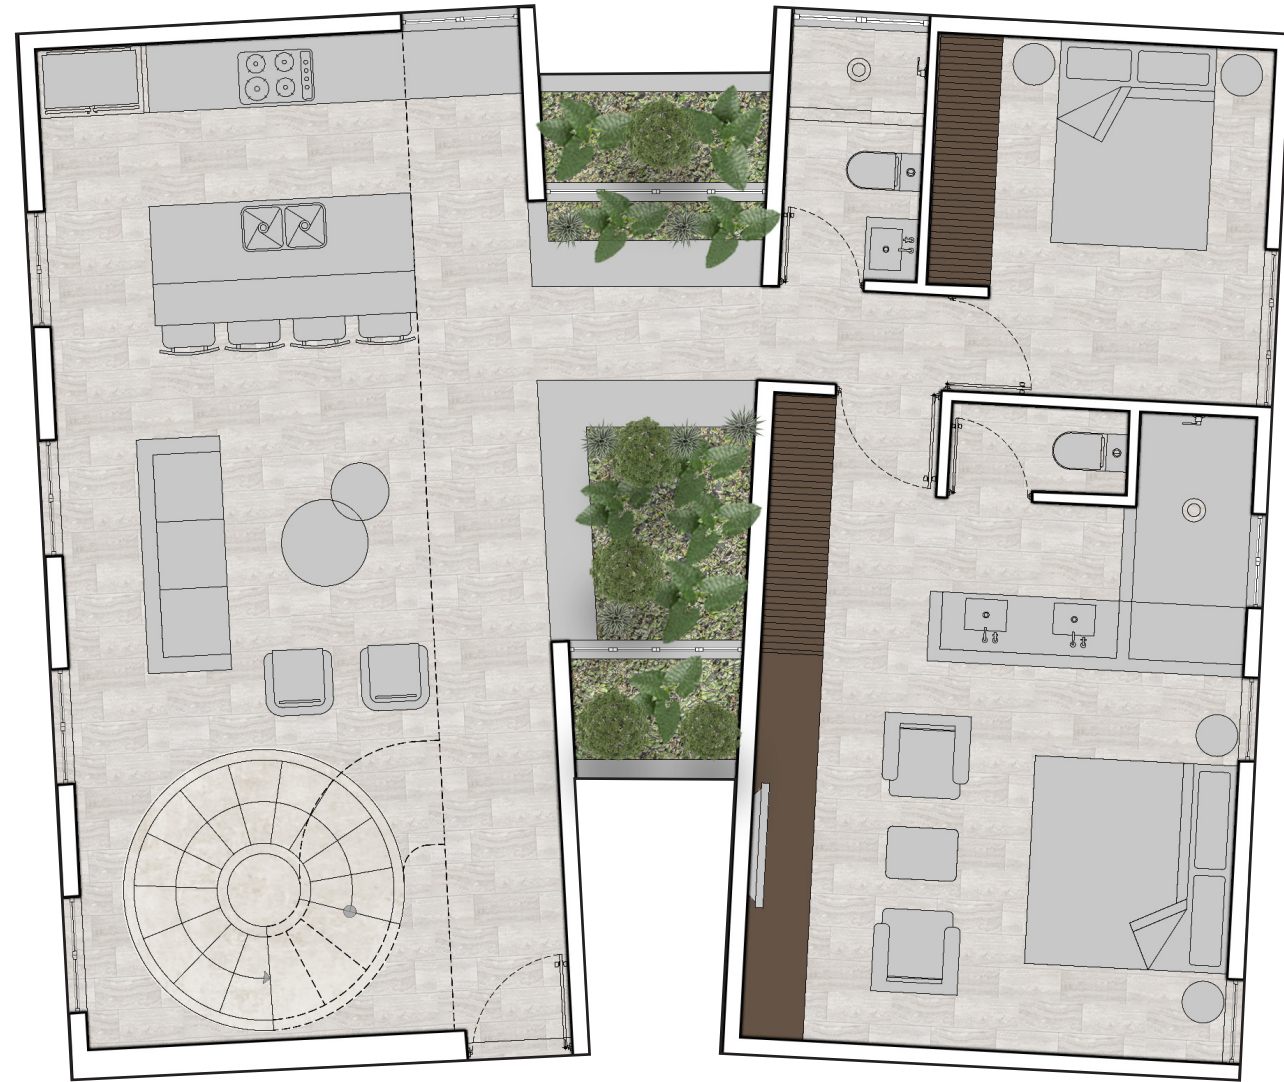

Casa Magna (Penthouse 3) Xandria

L3 / N3

Living Room / Sala

Kitchen / Cocina

Landscaping/ Jardinería

Bedroom 2 / Habitación 2

Bedroom 3 / Habitación 3

2 Bathrooms / 2 Baños

Area / Área

Interior: 168.12 m²

Exterior: 25.81 m²

Total: 193.93 m²

L4 / N4

Master Bedroom / Habitación Master

1 Baño / 1 Bathroom

Pool / Piscina

Sun Deck / Asoleadero

Mini bar / Mini Bar

Laundry closet / Closet de lavado

Bed. / Hab. - 3

Bath. / Baños- 3